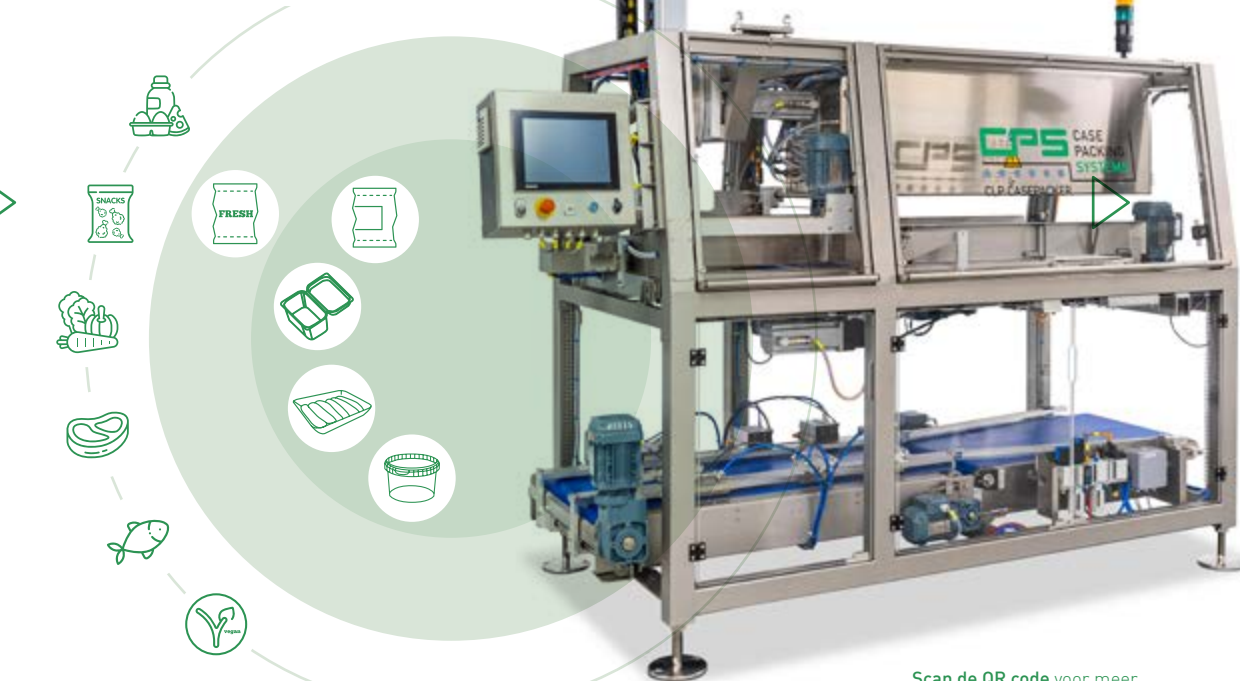

KWALITEIT VERPAKT MET KWALITEIT
Jouw product, in elke vorm of afmeting, wordt volledig automatisch zowel horizontaal als verticaal op hoge snelheid met zorg verpakt. Waarbij we bij het ontwikkelen van een verpakkingsmachine de kwaliteit van jouw product waarborgen.

Scan de QR code voor meer info over onze horizontale casepackers

VERTICAL (& COMBI) CASEPACKERS

De CPSL1, CPSL2, SL105 en GCL zijn speciaal ontwikkeld voor het verticaal en of horizontaal verpakken in een doos of krat. Deze case packers beladen volautomatisch op hoge snelheid in verschillende pakpatronen pillow zakken, blokbodem zakken, doy style zakken, clipzakken en kleine doosjes in vouwdozen, kratten en display dozen.

Scan de QR code voor meer info over onze verticale casepackers

PICK AND PLACE CASEPACKER

In de Pick & Place CLP casepacker worden schaalpjes, MAP trays, cups, skintrays, flowpacks, worsten en semi flexibele producten horizontaal verpakt in dozen, kartonnen trays en kratten. Dit systeem belaad volautomatisch. Doordat de producten niet worden gebufferd,